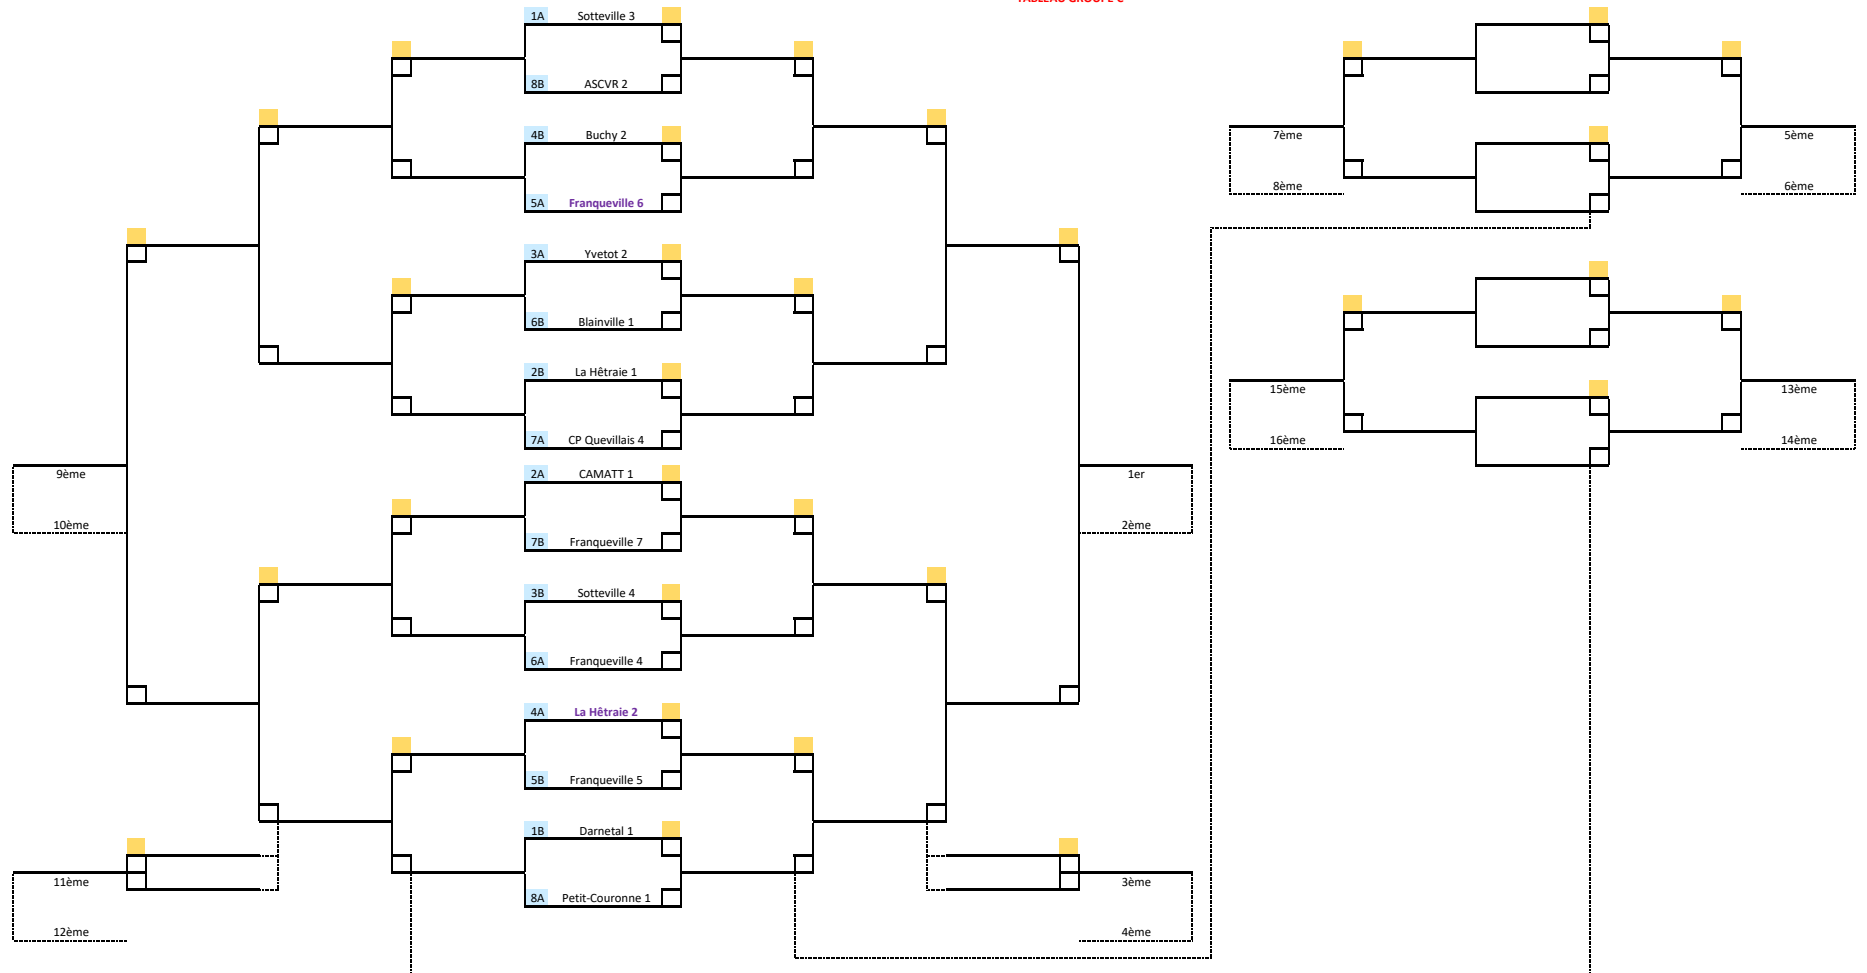

TABLEAU GROUPE C

COUPE DE ROUEN - GROUPE D (MOINS DE 600 POINTS) - POULE 1

CLASSEMENT

Cl	N° Club	Equipe	Pts	Joués	V	D	PG	PP	PG/PP
1	09760351	Franqueville 9	21	7	7	0	28	7	4,000
2	09760034	Oissel 4	19	7	6	1	30	5	6,000
3	09760011	Sotteville 5	17	7	5	2	20	15	1,333
4	09760201	Buchy 3	13	7	3	4	19	16	1,188
4	09760129	Bonsecours 2	13	7	3	4	19	16	1,188
4	09760428	Fontaine Le Dun 1	13	7	3	4	13	22	0,591
7	09760319	Boos 5	12	6	3	3	13	17	0,765
8	09760034	Oissel 5	9	5	2	3	9	16	0,563
8	09760025	Auffay 1	9	7	1	6	11	24	0,458
10	09760351	Franqueville 8	6	6	0	6	3	3	1,000

RESULTATS PAR JOURNEE

Mise à jour le 11/02/2023

Poule 1 - Tour N°1 - 19/10/22									
	Oissel 4		5		0			Oissel 5	
	Fontaine Le Dun 1		3		2			Auffay 1	
	Franqueville 8		0		5			Franqueville 9	
	Bonsecours 2		2		3			Boos 5	
	Sotteville 5		3		2			Buchy 3	
Poule 1 - Tour N°2 - 09/11/22									
	Auffay 1		0		5			Oissel 4	
	Franqueville 9		4		1			Fontaine Le Dun 1	
	Boos 5		4		1			Franqueville 8	
	Buchy 3		1		4			Bonsecours 2	
	Oissel 5		4		1			Sotteville 5	
Poule 1 - Tour N°3 - 30/11/22									
	Oissel 4		2		3			Franqueville 9	
	Fontaine Le Dun 1		3		2			Boos 5	
	Franqueville 8		0		5			Buchy 3	
	Bonsecours 2		2		3			Sotteville 5	
	Oissel 5		1		4			Auffay 1	
Poule 1 - Tour N°4 - 14/12/22									
	Boos 5		0		5			Oissel 4	
	Buchy 3		4		1			Fontaine Le Dun 1	
	Sotteville 5		5		0			Franqueville 8	
	Bonsecours 2		2		3			Oissel 5	
	Franqueville 9		5		0			Auffay 1	
Poule 1 - Tour N°5 - 04/01/23									
	Oissel 4		3		2			Buchy 3	
	Fontaine Le Dun 1		1		4			Sotteville 5	
	Franqueville 8		0		5			Bonsecours 2	
	Auffay 1		2		3			Boos 5	
	Oissel 5		1		4			Franqueville 9	
Poule 1 - Tour N°6 - 25/01/23									
	Sotteville 5		0		5			Oissel 4	
	Bonsecours 2		4		1			Fontaine Le Dun 1	
	Franqueville 8							Oissel 5	
	Buchy 3		3		2			Auffay 1	
	Boos 5		1		4			Franqueville 9	
Poule 1 - Tour N°7 - 08/02/23									
	Oissel 4		5		0			Bonsecours 2	
	Fontaine Le Dun 1		3		2			Franqueville 8	
	Auffay 1		1		4			Sotteville 5	
	Franqueville 9		3		2			Buchy 3	
	Oissel 5							Boos 5	
Poule 1 - Tour N°8 - 01/03/23									
	Franqueville 8							Oissel 4	
	Fontaine Le Dun 1							Oissel 5	
	Bonsecours 2							Auffay 1	
	Sotteville 5							Franqueville 9	
	Buchy 3							Boos 5	
Poule 1 - Tour N°9 - 22/03/23									
	Oissel 4							Fontaine Le Dun 1	
	Auffay 1							Franqueville 8	
	Franqueville 9							Bonsecours 2	
	Boos 5							Sotteville 5	
	Oissel 5							Buchy 3