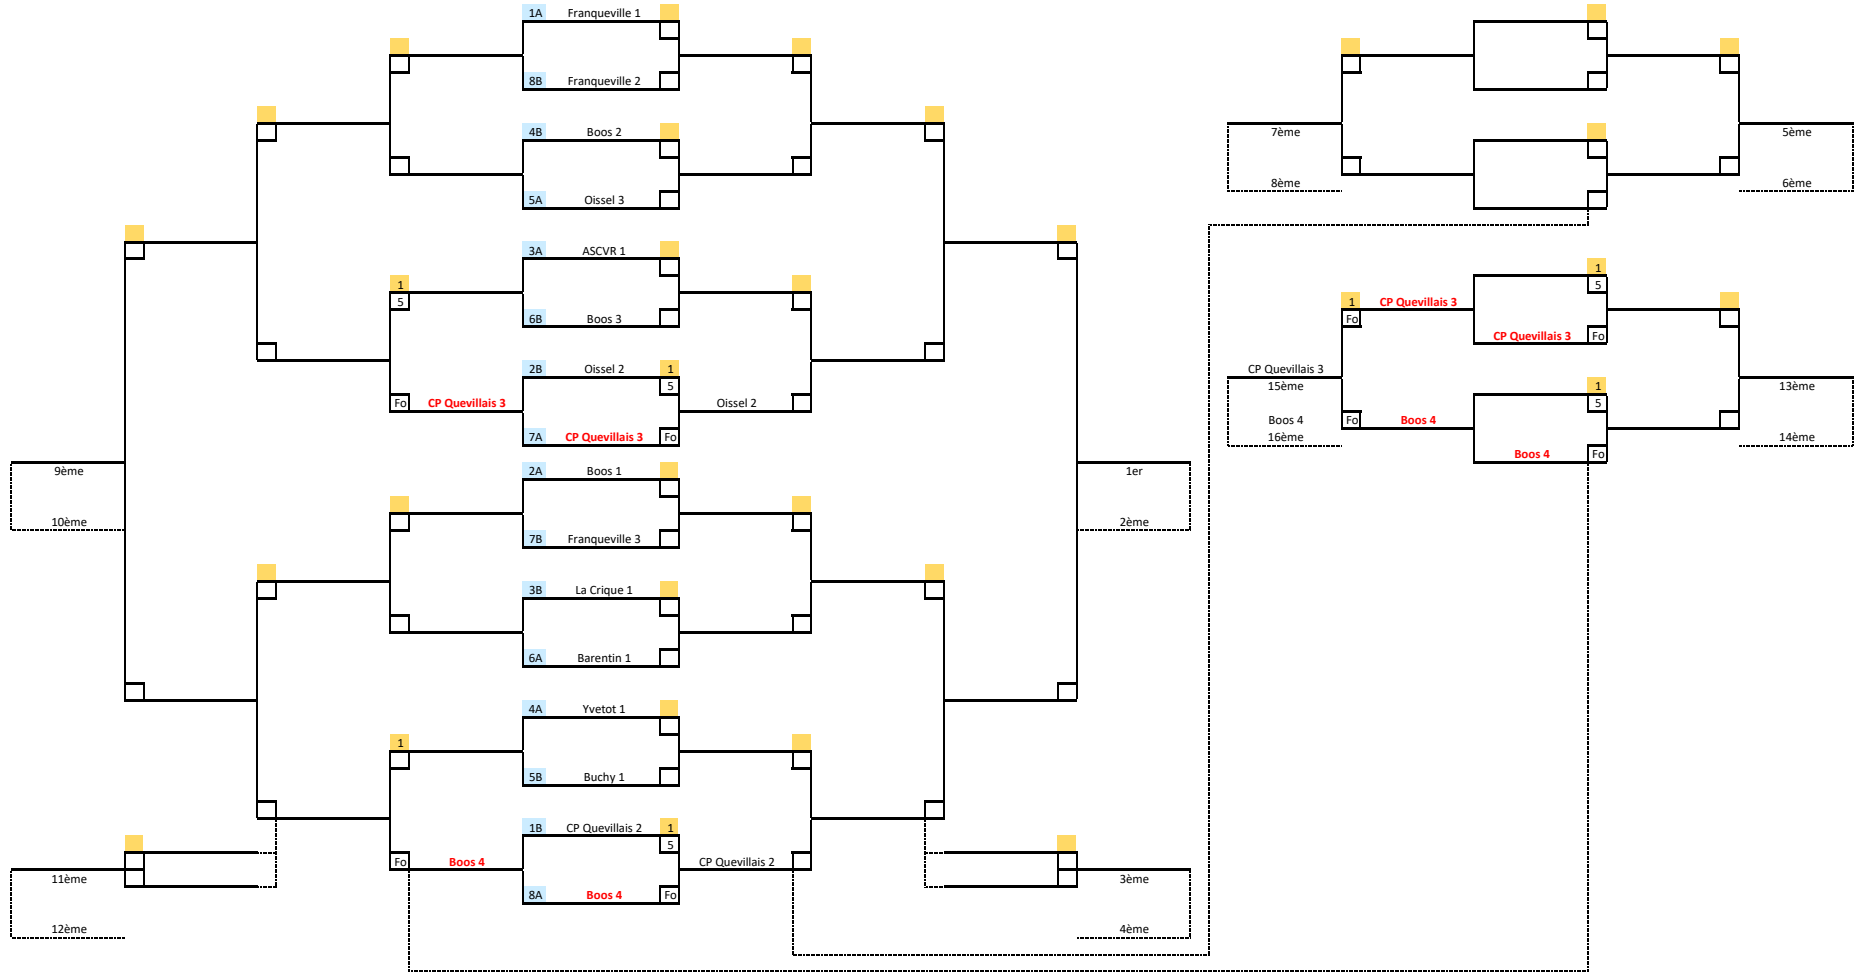

TABLEAU GROUPE B

COUPE DE ROUEN - GROUPE C (MOINS DE 900 POINTS) - POULE 1

CLASSEMENT

Cl	N° Club	Equipe	Pts	Joués	V	D	PG	PP	PG/PP
1	09760011	Sotteville 3	21	7	7	0	24	11	2,182
2	09760425	CAMATT 1	17	7	5	2	25	10	2,500
3	09760014	Yvetot 2	17	7	5	2	22	13	1,692
4	09760351	Franqueville 6	13	7	3	4	20	15	1,333
5	09760390	La Hêtraie 2	13	7	3	4	15	20	0,750
6	09760351	Franqueville 4	11	7	2	5	15	20	0,750
7	09760018	CP Quevillais 4	10	7	2	5	14	21	0,667
8	09760221	Petit-Couronne 1	9	7	1	6	5	30	0,167

Mise à jour le 11/02/2023

RESULTATS PAR JOURNEE

Poule 1 - Tour N°1 - 19/10/22			
CAMATT 1	2	3	Yvetot 2
Franqueville 4	2	3	Franqueville 6
Petit-Couronne 1	0	5	CP Quevillais 4
Sotteville 3	3	2	La Hêtraie 2
Poule 1 - Tour N°2 - 09/11/22			
Franqueville 6	2	3	CAMATT 1
CP Quevillais 4	4	1	Franqueville 4
La Hêtraie 2	4	1	Petit-Couronne 1
Yvetot 2	2	3	Sotteville 3
Poule 1 - Tour N°3 - 30/11/22			
CAMATT 1	5	0	CP Quevillais 4 (Forfait)
Franqueville 4	4	1	La Hêtraie 2
Petit-Couronne 1	1	4	Sotteville 3
Yvetot 2	3	2	Franqueville 6
Poule 1 - Tour N°4 - 14/12/22			
La Hêtraie 2	0	5	CAMATT 1
Sotteville 3	3	2	Franqueville 4
Petit-Couronne 1	3	2	Yvetot 2
CP Quevillais 4	1	4	Franqueville 6
Poule 1 - Tour N°5 - 04/01/23			
CAMATT 1	1	4	Sotteville 3
Franqueville 4	5	0	Petit-Couronne 1
Franqueville 6	2	3	La Hêtraie 2
Yvetot 2	4	1	CP Quevillais 4
Poule 1 - Tour N°6 - 25/01/23			
Petit-Couronne 1	0	5	CAMATT 1
Franqueville 4	0	5	Yvetot 2
Sotteville 3	3	2	Franqueville 6
La Hêtraie 2	3	2	CP Quevillais 4
Poule 1 - Tour N°7 - 08/02/23			
CAMATT 1	4	1	Franqueville 4
Franqueville 6	5	0	Petit-Couronne 1
CP Quevillais 4	1	4	Sotteville 3
Yvetot 2	3	2	La Hêtraie 2