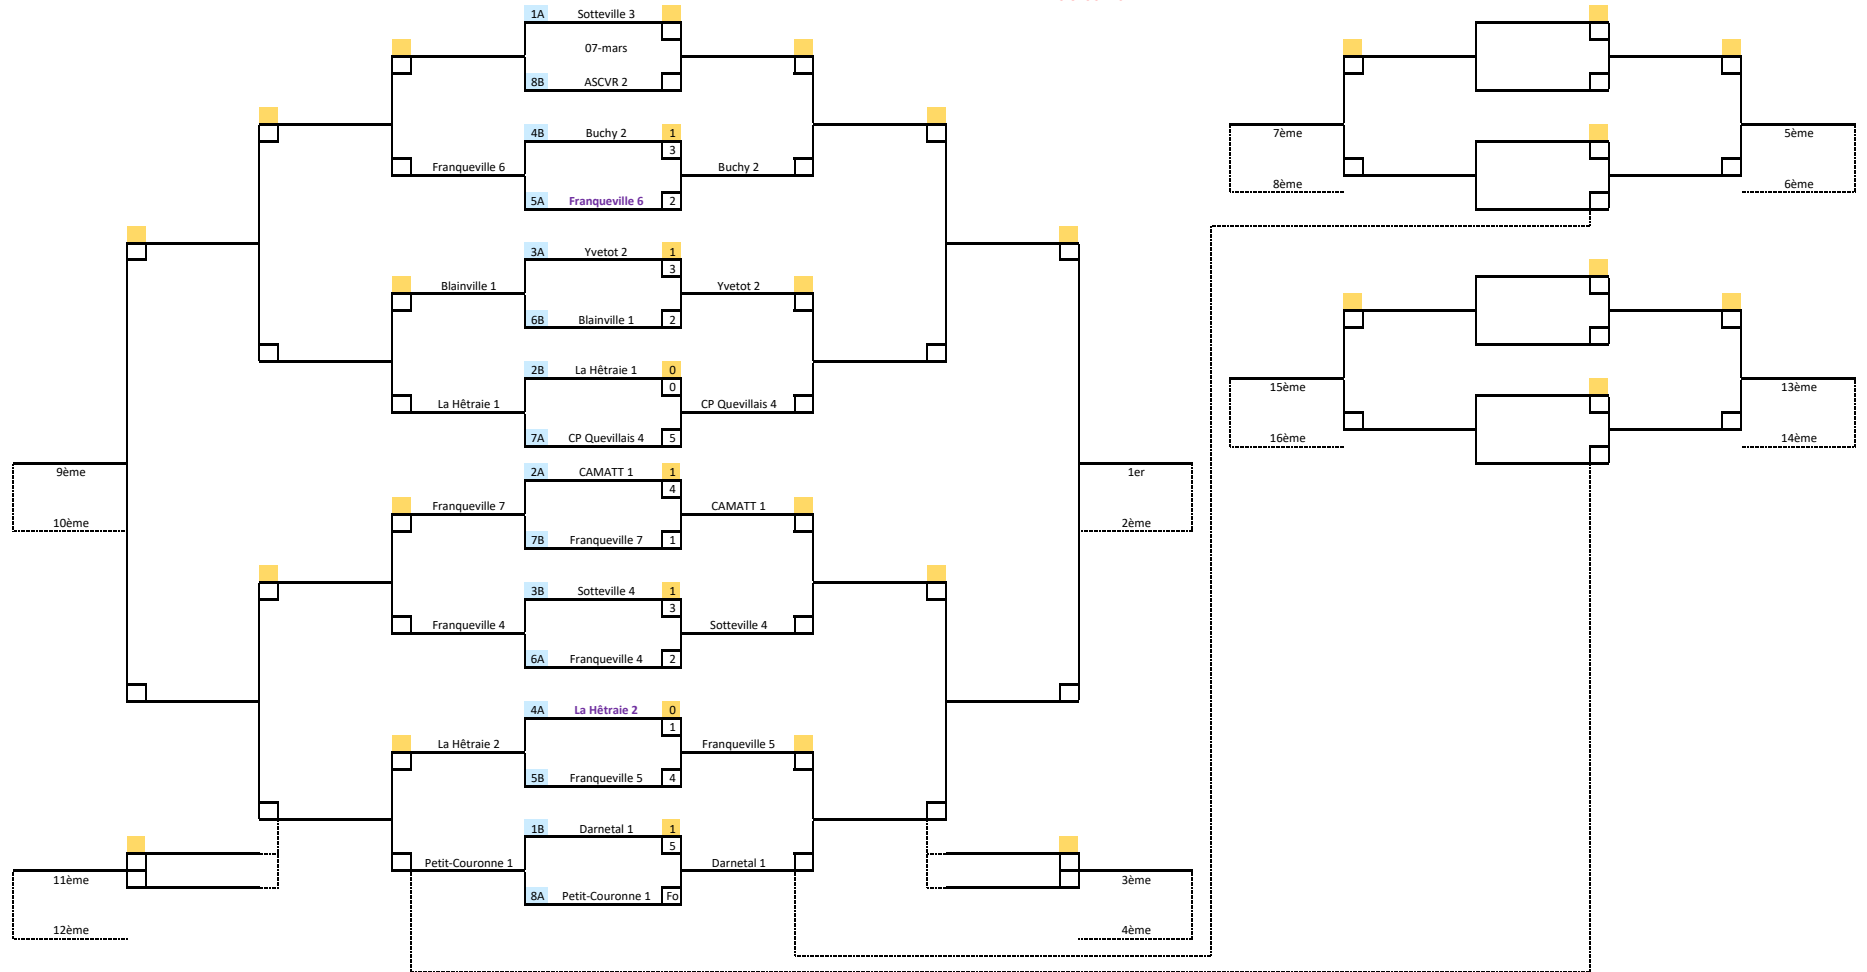

**COUPE DE ROUEN - Groupe B (MOINS DE 1300 POINTS) - PHASE FINALE**

Mise à jour le 02/03/2023

**RESULTATS PAR JOURNEE**

<b>Groupe B - 1/8ème de finale - 01/03/23</b>			
Franqueville 1	3	2	Franqueville 2
Boos 2	4	1	Oissel 3
Boos 3	3	2	ASCVR 1
Oissel 2	5	Fo	<b>CP Quevillais 3</b>
Boos 1			Franqueville 3
La Crique 1	4	1	Barentin 1
Yvetot 1	2	3	Buchy 1
CP Quevillais 2	5	Fo	<b>Boos 4</b>
<b>Groupe B - 1/4 de finale - 22/03/23</b>			
Franqueville 1			Boos 2
Boos 3			Oissel 2
			La Crique 1
CP Quevillais 2			Buchy 1
Franqueville 2			Oissel 3
ASCVR 1	5	Fo	<b>CP Quevillais 3</b>
Barentin 1			
Yvetot 1	5	Fo	<b>Boos 4</b>
<b>Groupe B - 1/2 finale - 12/04/23</b>			
ASCVR 1			
Yvetot 1			
	5	Fo	<b>CP Quevillais 3</b>
<b>Boos 4</b>	Fo	5	
<b>Groupe B - Finale - 03/05/22</b>			
<b>CP Quevillais 3</b>	Fo	Fo	<b>Boos 4</b>

TABLEAU GROUPE B

TABLEAU GROUPE C

**COUPE DE ROUEN - GROUPE D (MOINS DE 600 POINTS) - POULE 1**

**CLASSEMENT**

Cl	N° Club	Equipe	Pts	Joués	V	D	PG	PP	PG/PP
1	09760351	Franqueville 9	24	8	8	0	32	8	4,000
2	09760034	Oissel 4	19	7	6	1	30	5	6,000
3	09760011	Sotteville 5	18	8	5	3	21	19	1,105
4	09760201	Buchy 3	16	8	4	4	23	17	1,353
4	09760129	Bonsecours 2	16	8	4	4	24	16	1,500
6	09760034	Oissel 5	15	7	4	3	16	19	0,842
7	09760428	Fontaine Le Dun 1	14	8	3	5	15	25	0,600
8	09760319	Boos 5	13	7	3	4	14	21	0,667
9	09760025	Auffay 1	10	8	1	7	11	29	0,379
10	09760351	Franqueville 8	7	7	0	7	4	4	1,000