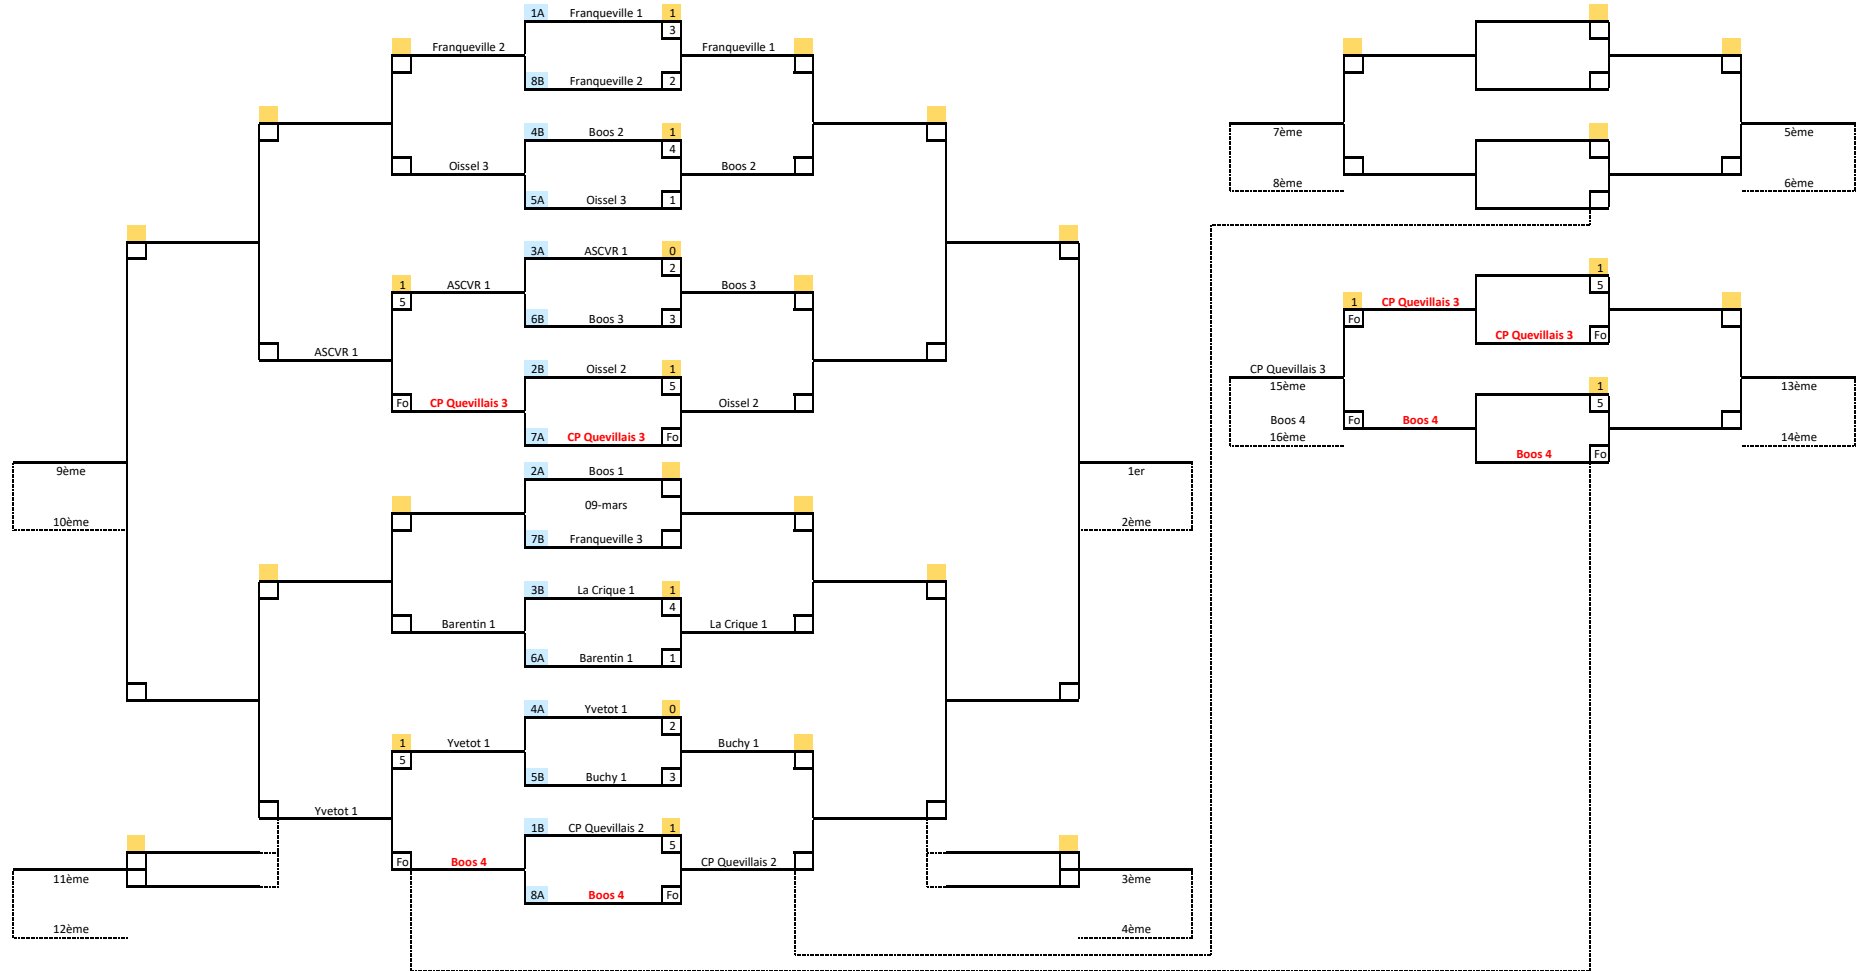

**COUPE DE ROUEN - Groupe B (MOINS DE 1300 POINTS) - PHASE FINALE**

Mise à jour le 02/03/2023

**RESULTATS PAR JOURNEE**

<b>Groupe B - 1/8ème de finale - 01/03/23</b>			
Franqueville 1	3	2	Franqueville 2
Boos 2	4	1	Oissel 3
Boos 3	3	2	ASCVR 1
Oissel 2	5	Fo	<b>CP Quevillais 3</b>
Boos 1			Franqueville 3
La Crique 1	4	1	Barentin 1
Yvetot 1	2	3	Buchy 1
CP Quevillais 2	5	Fo	<b>Boos 4</b>
<b>Groupe B - 1/4 de finale - 22/03/23</b>			
Franqueville 1			Boos 2
Boos 3			Oissel 2
			La Crique 1
CP Quevillais 2			Buchy 1
Franqueville 2			Oissel 3
ASCVR 1	5	Fo	<b>CP Quevillais 3</b>
Barentin 1			
Yvetot 1	5	Fo	<b>Boos 4</b>
<b>Groupe B - 1/2 finale - 12/04/23</b>			
ASCVR 1			
Yvetot 1			
	5	Fo	<b>CP Quevillais 3</b>
<b>Boos 4</b>	Fo	5	
<b>Groupe B - Finale - 03/05/22</b>			
<b>CP Quevillais 3</b>	Fo	Fo	<b>Boos 4</b>

TABLEAU GROUPE B

TABLEAU GROUPE C

**COUPE DE ROUEN - GROUPE D (MOINS DE 600 POINTS) - POULE 1**

**CLASSEMENT**

Cl	N° Club	Equipe	Pts	Joués	V	D	PG	PP	PG/PP
1	09760351	Franqueville 9	24	8	8	0	32	8	4,000
2	09760034	Oissel 4	19	7	6	1	30	5	6,000
3	09760011	Sotteville 5	18	8	5	3	21	19	1,105
4	09760201	Buchy 3	16	8	4	4	23	17	1,353
4	09760129	Bonsecours 2	16	8	4	4	24	16	1,500
6	09760034	Oissel 5	15	7	4	3	16	19	0,842
7	09760428	Fontaine Le Dun 1	14	8	3	5	15	25	0,600
8	09760319	Boos 5	13	7	3	4	14	21	0,667
9	09760025	Auffay 1	10	8	1	7	11	29	0,379
10	09760351	Franqueville 8	7	7	0	7	4	4	1,000