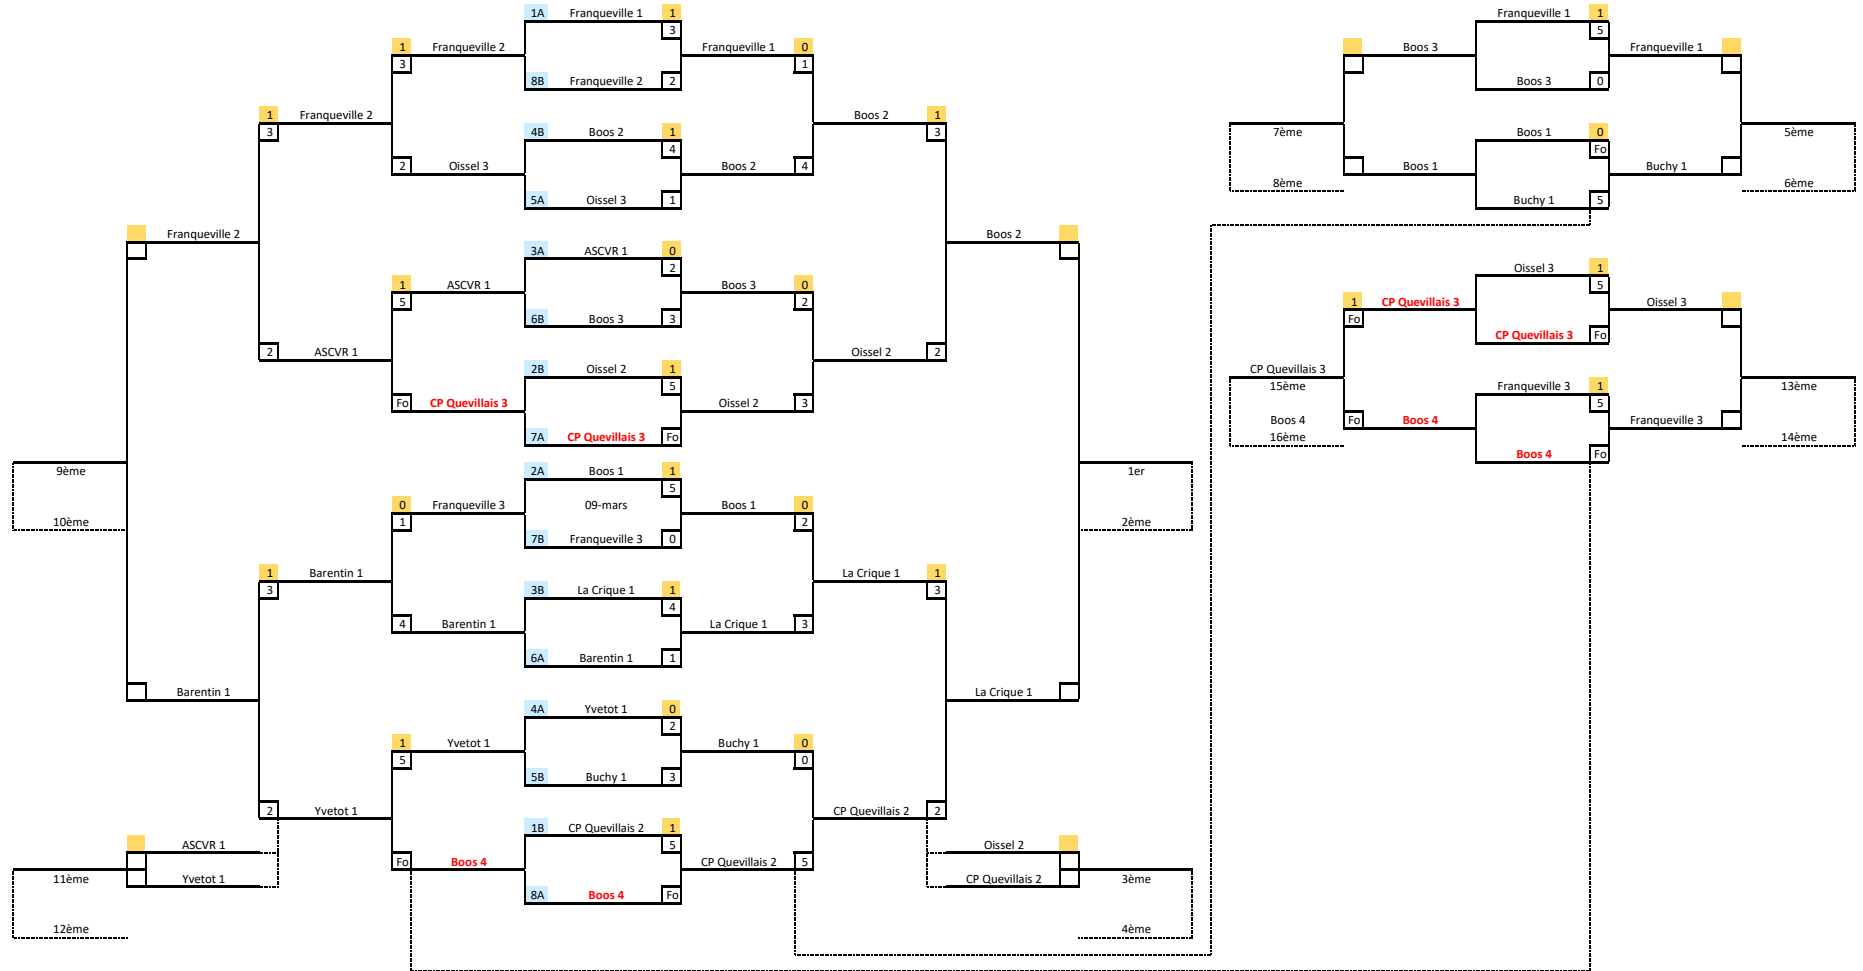

TABLEAU GROUPE B

COUPE DE ROUEN - Groupe C (MOINS DE 900 POINTS) - PHASE FINALE

Mise à jour le 15/04/2023

RESULTATS PAR JOURNEE

Groupe C - 1/8ème de finale - 01/03/23			
Sotteville 3	4	1	ASCVR 2
Franqueville 6	2	3	Buchy 2
Yvetot 2	3	2	Blainville 1
La Hêtraie 1	0	5	CP Quevillais 4
CAMATT 1	4	1	Franqueville 7
Sotteville 4	3	2	Franqueville 4
Franqueville 5	4	1	La Hêtraie 2
Darnetal 1	5	Fo	Petit-Couronne 1
Groupe C - 1/4 de finale - 22/03/23			
Sotteville 3	2	3	Buchy 2
CP Quevillais 4	2	3	Yvetot 2
CAMATT 1	5	0	Sotteville 4
Franqueville 5	1	4	Darnetal 1
Franqueville 6	5	0	ASCVR 2
Blainville 1	1	4	La Hêtraie 1
Franqueville 4	1	4	Franqueville 7
Petit-Couronne 1	1	4	La Hêtraie 2
Groupe C - 1/2 finale - 12/04/23			
Buchy 2	0	5	Yvetot 2
Darnetal 1	3	2	CAMATT 1
Sotteville 3	5	0	CP Quevillais 4
Franqueville 5	4	1	Sotteville 4
La Hêtraie 1	3	2	Franqueville 6
La Hêtraie 2	1	4	Franqueville 7
ASCVR 2	Fo	5	Blainville 1
Petit-Couronne 1	0	5	Franqueville 4
Groupe C - Finale - 03/05/22			
Yvetot 2			Darnetal 1
Buchy 2			CAMATT 1
Sotteville 3			Franqueville 5
Sotteville 4			CP Quevillais 4
La Hêtraie 1			Franqueville 7
La Hêtraie 2			Franqueville 6
Franqueville 4			Blainville 1
ASCVR 2			Petit-Couronne 1