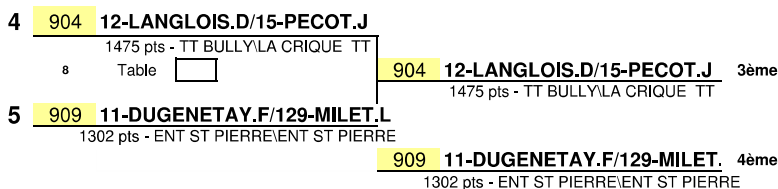

## FED\_Championnat de France Vetera

double V1

8	Rang	Licence	Nom, prénom	Club	Catégorie	Pts Clst	Clst		
	1	D255	3-BEURIOT.G/212-OLIVENCIA	ACP QUEVILLAIS	Inconnue	1 835	Inconnu		
	2	D250	14-LEFEVRE.S/118-HEUZE.J	ASL Berneval	Inconnue	1 637	Inconnu		
	3	D243	12-LANGLOIS.D/15-PECOT.J	TT BULLY	Inconnue	1 475	Inconnu		
	4	D251	11-DUGENETAY.F/129-MILET.	LENT ST PIERRE	Inconnue	1 302	Inconnu		
	5	D232	9-GILLES.S/20-FOSSE.C	BRETTEVILLE DU	Inconnue	1 310	Inconnu		
	6	D234	409-GUENEUGUES.J/19-DUCHE	COF DUNOISE PON	Inconnue	1 068	Inconnu		
	7	D239	13-BOUY.J/5-GODEFROY.S	TT BULLY	Inconnue	1 674	Inconnu		
	8	D246	10-ELIE.L/17-BRACHINI.H	CP YVETOT	Inconnue	1 412	Inconnu		

1/4 de Finale

1/2 Finale

Finale

Places 3ème/4ème

Places 5 à 8

Places 5ème/6ème

Places 7ème/8ème

Date	3 juin 2023
EPREUVE :	FED_Championnat de France Vetera
TABLEAU :	double V1