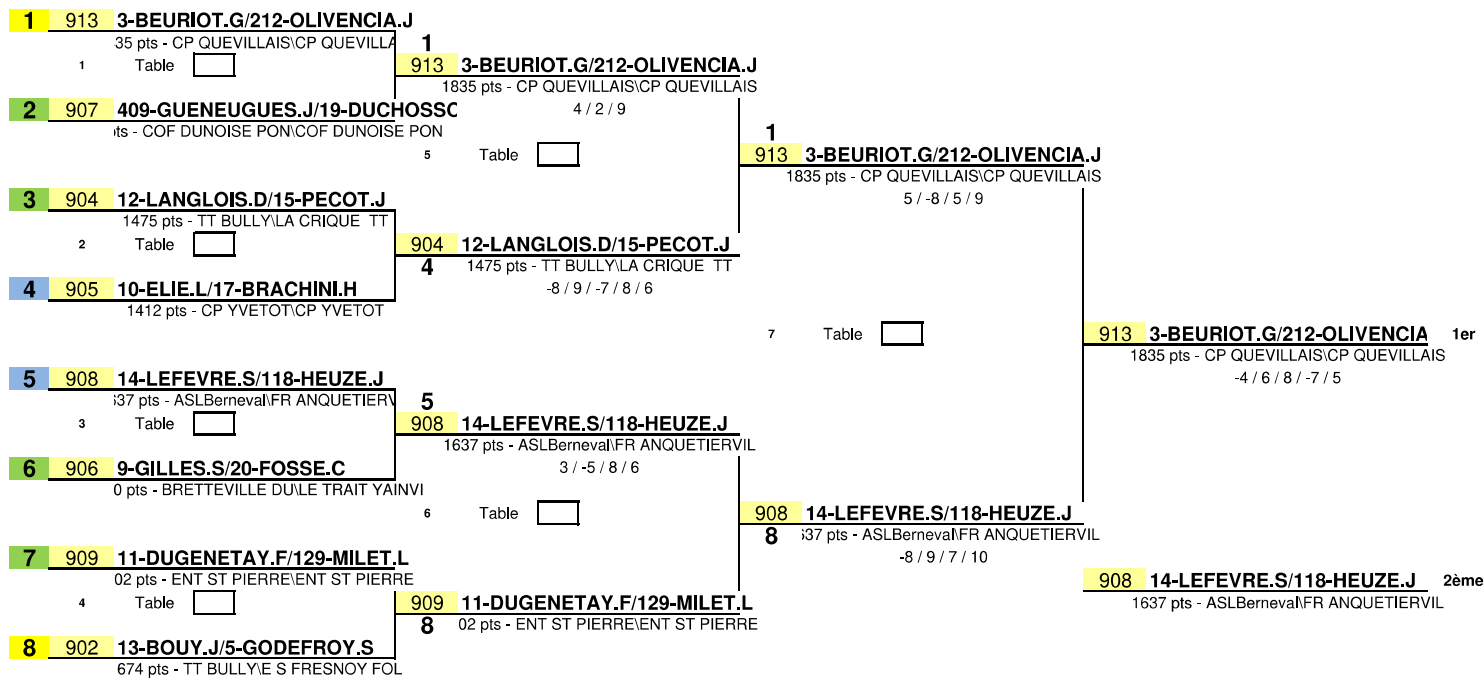

## FED\_Championnat de France Vetera

double V1

8	Rang	Licence	Nom, prénom	Club	Catégorie	Pts Clst	Clst		
	1	D255	3-BEURIOT.G/212-OLIVENCIA	ACP QUEVILLAIS	Inconnue	1 835	Inconnu		
	2	D250	14-LEFEVRE.S/118-HEUZE.J	ASL Berneval	Inconnue	1 637	Inconnu		
	3	D243	12-LANGLOIS.D/15-PECOT.J	TT BULLY	Inconnue	1 475	Inconnu		
	4	D251	11-DUGENETAY.F/129-MILET.	LENT ST PIERRE	Inconnue	1 302	Inconnu		
	5	D232	9-GILLES.S/20-FOSSE.C	BRETTEVILLE DU	Inconnue	1 310	Inconnu		
	6	D234	409-GUENEUGUES.J/19-DUCHE	COF DUNOISE PON	Inconnue	1 068	Inconnu		
	7	D239	13-BOUY.J/5-GODEFROY.S	TT BULLY	Inconnue	1 674	Inconnu		
	8	D246	10-ELIE.L/17-BRACHINI.H	CP YVETOT	Inconnue	1 412	Inconnu		

1/4 de Finale

1/2 Finale

Finale

Places 3ème/4ème

Places 5 à 8

Places 5ème/6ème

Places 7ème/8ème

Date	3 juin 2023
EPREUVE :	FED_Championnat de France Vetera
TABLEAU :	double V1