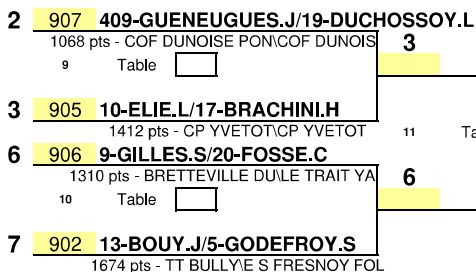

## FED\_Championnat de France Vetera

double V1

8	Rang	Licence	Nom, prénom	Club	Catégorie	Pts Clst	Clst		
	1	D255	3-BEURIOT.G/212-OLIVENCIA	ACP QUEVILLAIS	Inconnue	1 835	Inconnu		
	2	D250	14-LEFEVRE.S/118-HEUZE.J	ASL Berneval	Inconnue	1 637	Inconnu		
	3	D243	12-LANGLOIS.D/15-PECOT.J	TT BULLY	Inconnue	1 475	Inconnu		
	4	D251	11-DUGENETAY.F/129-MILET.	LENT ST PIERRE	Inconnue	1 302	Inconnu		
	5	D232	9-GILLES.S/20-FOSSE.C	BRETTEVILLE DU	Inconnue	1 310	Inconnu		
	6	D234	409-GUENEUGUES.J/19-DUCHE	COF DUNOISE PON	Inconnue	1 068	Inconnu		
	7	D239	13-BOUY.J/5-GODEFROY.S	TT BULLY	Inconnue	1 674	Inconnu		
	8	D246	10-ELIE.L/17-BRACHINI.H	CP YVETOT	Inconnue	1 412	Inconnu		

1/4 de Finale

1/2 Finale

Finale

Places 3ème/4ème

Places 5 à 8

Places 5ème/6ème

Places 7ème/8ème

Date	3 juin 2023
EPREUVE :	FED_Championnat de France Vetera
TABLEAU :	double V1