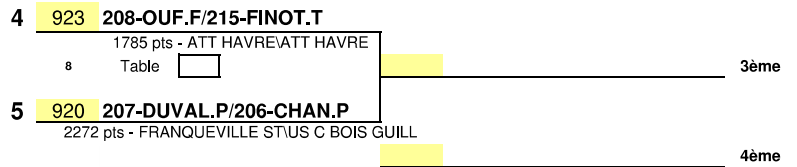

FED_Championnat de France Vetera

double V3

8	Rang	Licence	Nom, prénom	Club	Catégorie	Pts Clst	Clst		
	1	D247	202-BERROCHE.D/205-DENO	RACING CLUB POR	Inconnue	2 472	Inconnu		
	2	D256	209-DENTE.E/204-BEYER.P	CP YVETOT	Inconnue	2 282	Inconnu		
	3	D259	207-DUVAL.P/206-CHAN.P	FRANQUEVILLE ST	Inconnue	2 272	Inconnu		
	3	D262	208-OUF.F/215-FINOT.T	ATT HAVRE	Inconnue	1 785	Inconnu		
	5	D261	405-MANIERE.J/211-GAUMER	ENT ST PIERRE	Inconnue	1 534	Inconnu		
	5	D260	203-BRON.J/213-NGUYEN	TARENT ST PIERRE	Inconnue	2 071	Inconnu		
	5	D264	501-BARA.J/502-PLAISANT.J	ES ARQUES	Inconnue	1 198	Inconnu		
	5	D263	403-MAGERE.J/401-COMMAR	Dieppe U C TT	Inconnue	1 579	Inconnu		

1/4 de Finale

1/2 Finale

Finale

Places 3ème/4ème

Places 5 à 8

Places 7ème/8ème

Date : 3 juin 2023
EPREUVE : FED_Championnat de France Vetera
TABLEAU : double V3