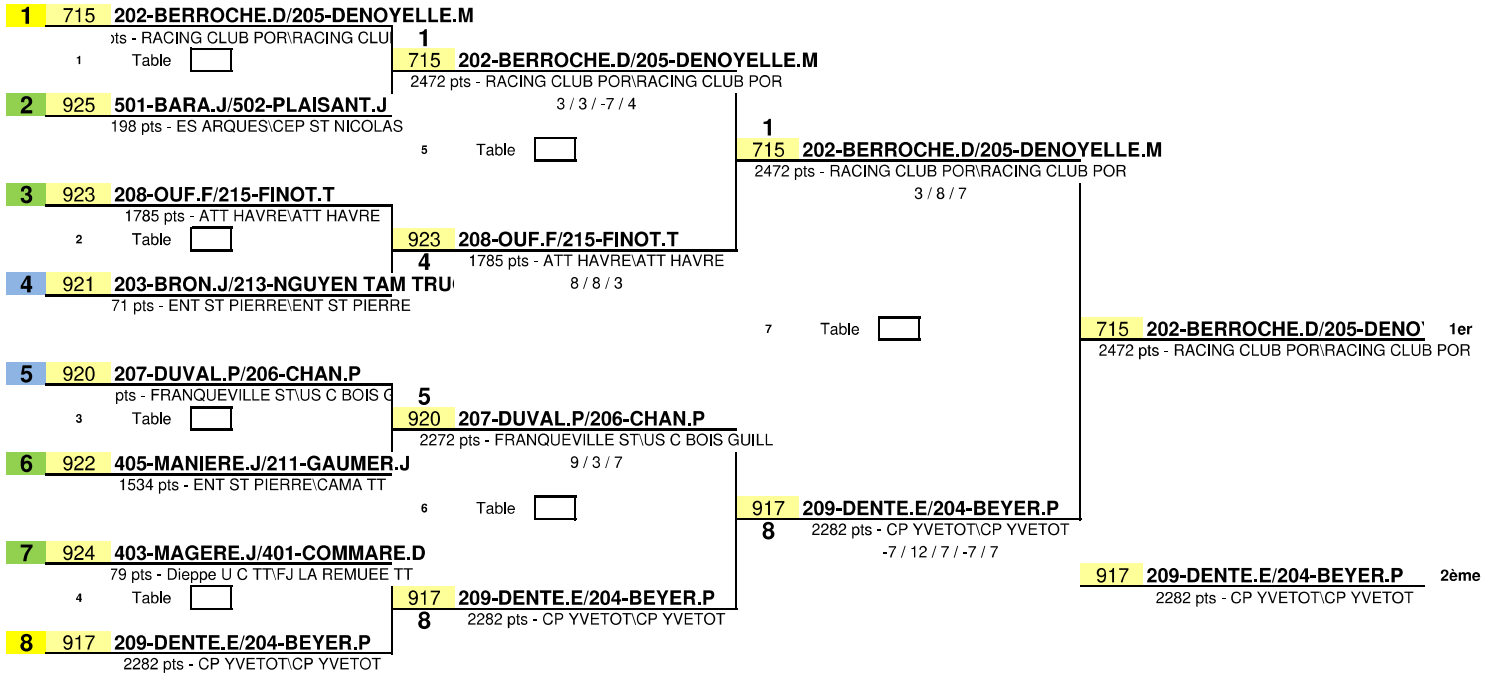

FED_Championnat de France Vetera

double V3

8	Rang	Licence	Nom, prénom	Club	Catégorie	Pts Clst	Clst		
	1	D247	202-BERROCHE.D/205-DENO	RACING CLUB POR	Inconnue	2 472	Inconnu		
	2	D256	209-DENTE.E/204-BEYER.P	CP YVETOT	Inconnue	2 282	Inconnu		
	3	D259	207-DUVAL.P/206-CHAN.P	FRANQUEVILLE ST	Inconnue	2 272	Inconnu		
	3	D262	208-OUF.F/215-FINOT.T	ATT HAVRE	Inconnue	1 785	Inconnu		
	5	D261	405-MANIERE.J/211-GAUMER	ENT ST PIERRE	Inconnue	1 534	Inconnu		
	5	D260	203-BRON.J/213-NGUYEN	TARENT ST PIERRE	Inconnue	2 071	Inconnu		
	5	D264	501-BARA.J/502-PLAISANT.J	ES ARQUES	Inconnue	1 198	Inconnu		
	5	D263	403-MAGERE.J/401-COMMAR	Dieppe U C TT	Inconnue	1 579	Inconnu		

1/4 de Finale

1/2 Finale

Finale

Places 3ème/4ème

Places 5 à 8

Places 7ème/8ème

Date : 3 juin 2023
EPREUVE : FED_Championnat de France Vetera
TABLEAU : double V3