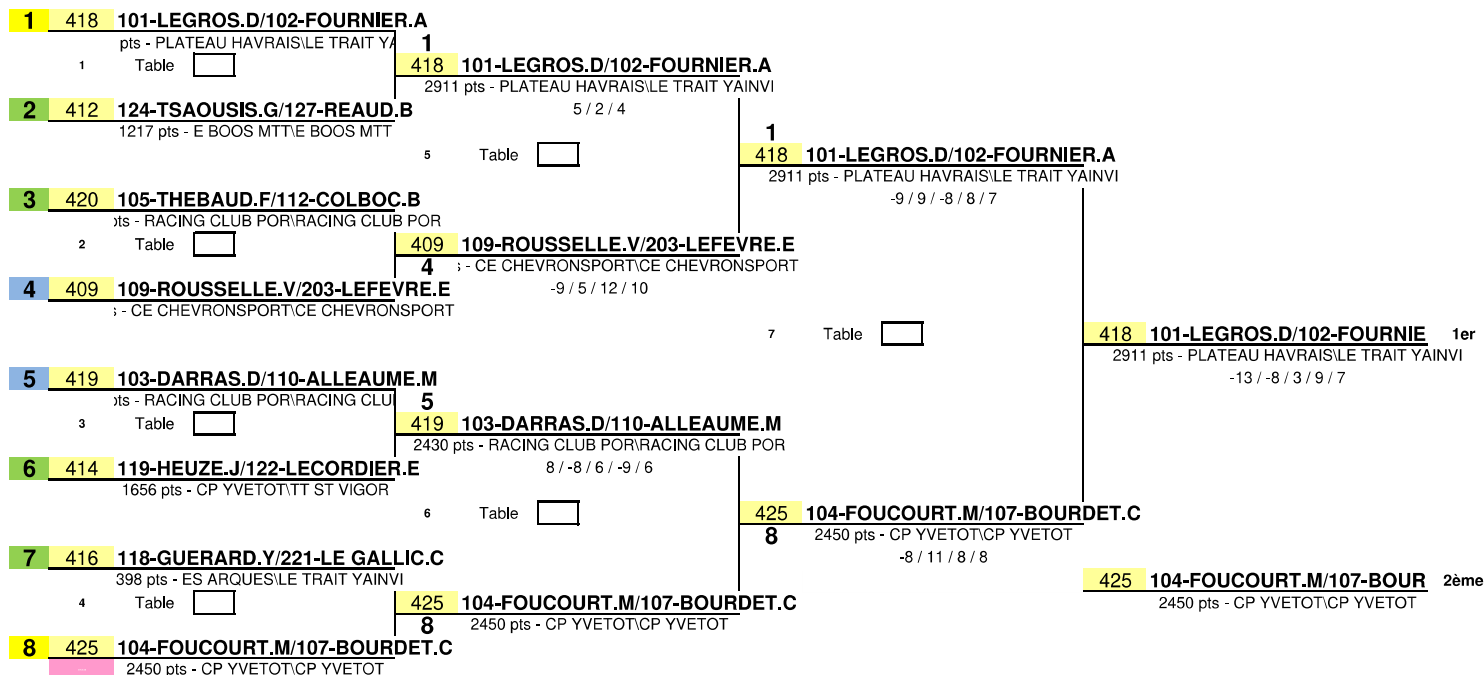

## FED\_Championnat de France Vetera

Double\_V2

8	Rang	Licence	Nom, prénom	Club	Catégorie	Pts Clst	Clst		
	1	D387	101-LEGROS.D/102-FOURNIE	PLATEAU HAVRAIS	Inconnue	2 911	Inconnu		
	2	D394	104-FOUCOURT.M/107-BOURICP	YVETOT	Inconnue	2 450	Inconnu		
	3	D378	109-ROUSSELLE.V/203-LEFEYCE	CHEVRONSPORT	Inconnue	2 345	Inconnu		
	4	D388	103-DARRAS.D/110-ALLEAUM	RACING CLUB POR	Inconnue	2 430	Inconnu		
	5	D381	124-TSAOUSIS.G/127-REAUDE	BOOS MTT	Inconnue	1 217	Inconnu		
	5	D383	119-HEUZE.J/122-LECORDIE	FCP YVETOT	Inconnue	1 656	Inconnu		
	5	D385	118-GUERARD.Y/221-LE GALLES	ARQUES	Inconnue	1 398	Inconnu		
	5	D389	105-THEBAUD.F/112-COLBOC	RACING CLUB POR	Inconnue	2 290	Inconnu		

1/4 de Finale

1/2 Finale

Finale

Places 3ème/4ème

Places 5 à 8

Places 5ème/6ème

Places 7ème/8ème

Date	8 juin 2024
EPREUVE :	FED_Championnat de France Vetera
TABLEAU :	Double_V2