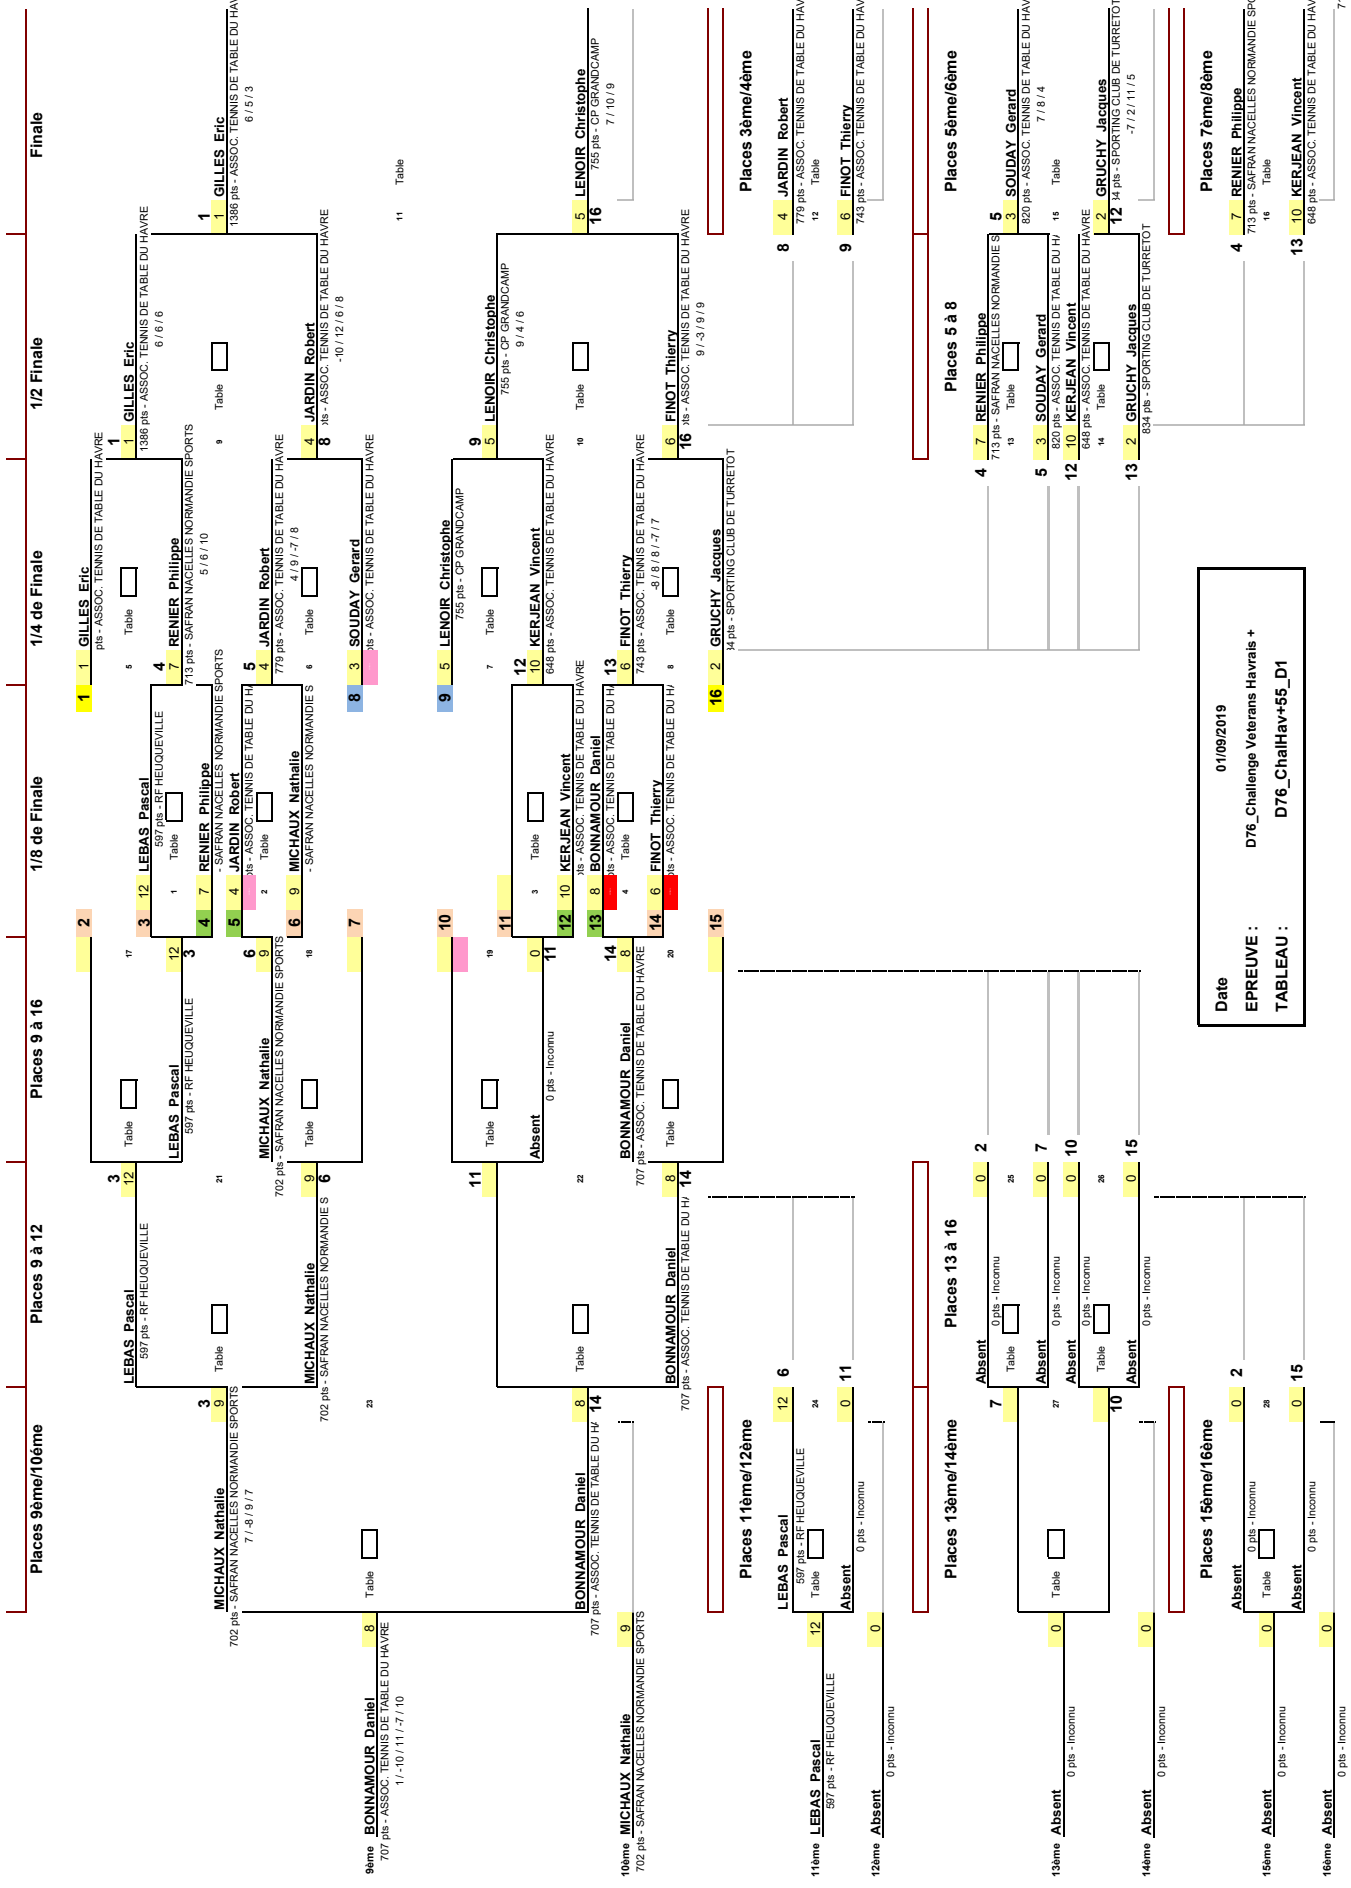

D76_ChalHav+55_D1

Tour 1

D76_Challenge Veterans Havrais + / D76_ChalHav+55_D1 / poule 3

Rang	Nom	Dossard	N°Licence	Clst	Points	N°club	club	Cat.
1	SOUDAY Gerard	3	7622786	8	820	09760414	ATT HAVRE	65+
2	FINOT Thierry	6	7636654	7	743	09760414	ATT HAVRE	65+
3	KERJEAN Vincent	10	7630365	6	648	09760414	ATT HAVRE	60+

	Tab	Heure :	F	joueur 1	joueur 2	F	1	2	3	4	5	6	7	J1	J2	J3
1/3			☐	SOUDAY Gerard	KERJEAN Vincent	☐	6	10	6					2		1
2/3			☐	FINOT Thierry	KERJEAN Vincent	☐	-7	6	4	-11	-10				1	2
1/2			☐	SOUDAY Gerard	FINOT Thierry	☐	-2	7	14	7				2	1	

Total des points : 4 2 3

joueur	Rang	Forfait
SOUDAY Gerard	1	☐
KERJEAN Vincent	2	☐
FINOT Thierry	3	☐

D76_Challenge Veterans Havrais + / D76_ChalHav+55_D1 / poule 4

Rang	Nom	Dossard	N°Licence	Clst	Points	N°club	club	Cat.
1	JARDIN Robert	4	7623061	7	779	09760414	ATT HAVRE	70+
2	LENOIR Christophe	5	7620830	7	755	09760403	CP GRANDCAMP	60+
3	LEBAS Pascal	12	7644283	5	597	09760417	RF HEUQUEVILLE	55+

	Tab	Heure :	F	joueur 1	joueur 2	F	1	2	3	4	5	6	7	J1	J2	J3
1/3			☐	JARDIN Robert	LEBAS Pascal	☐	8	-8	6	11				2		1
2/3			☐	LENOIR Christophe	LEBAS Pascal	☐	8	10	0						2	1
1/2			☐	JARDIN Robert	LENOIR Christophe	☐	-6	-3	-8					1	2	

Total des points : 3 4 2

joueur	Rang	Forfait
LENOIR Christophe	1	☐
JARDIN Robert	2	☐
LEBAS Pascal	3	☐